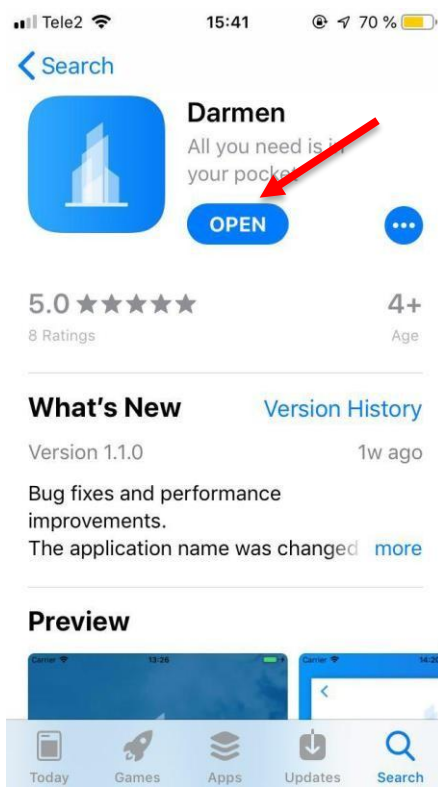

Darmen мобильді қосымшасн орнату жөніндегі нұсқаулық

Қосымшаны орнату үшін Appstore бағдарламасына кіру керек. Одан әрі, іздеу белгішесін нұқып, іздеу жолына **Darmen** теріп, пайда болған тізімнен **Darmen** қосымшасын таңдап, «Орнату» батырмасын басыңыз.

1-сурет. Appstore

2- сурет. Іздеу жолында Darmen табу

3-сурет. Darmen

Бұдан әрі «Ашу» батырмасын басып, мобильді қосымшаға тіркелу қажет. **МАҢЫЗДЫ!** Телефон нөмірін енгізу кезінде ерекше назар аудару керек, өйткені телефон нөмірі қолданушыны қосымшада сәйкестендірудің негізгі факторы болып табылады.