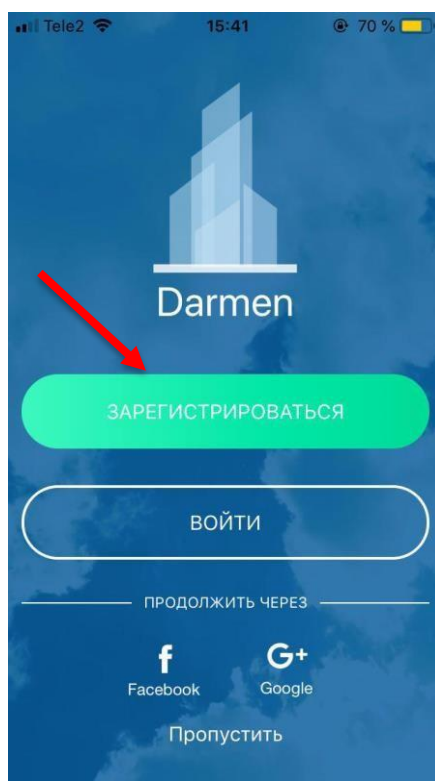

Darmen мобильді қосымшасн орнату жөніндегі нұсқаулық

Қосымшаны орнату үшін Appstore бағдарламасына кіру керек. Одан әрі, іздеу белгішесін нұқып, іздеу жолына **Darmen** теріп, пайда болған тізімнен **Darmen** қосымшасын таңдап, «Орнату» батырмасын басыңыз.

1-сурет. Appstore

2- сурет. Іздеу жолында Darmen табу

3-сурет. Darmen

Бұдан әрі «Ашу» батырмасын басып, мобильді қосымшаға тіркелу қажет. **МАҢЫЗДЫ!** Телефон нөмірін енгізу кезінде ерекше назар аудару керек, өйткені телефон нөмірі қолданушыны қосымшада сәйкестендірудің негізгі факторы болып табылады.