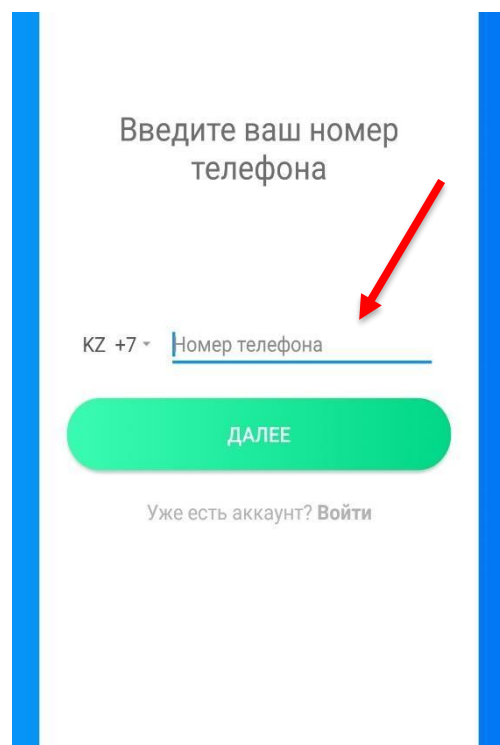

Darmen мобильді қосымшасн орнату жөніндегі нұсқаулық

Қосымшаны орнату үшін Appstore бағдарламасына кіру керек. Одан әрі, іздеу белгішесін нұқып, іздеу жолына **Darmen** теріп, пайда болған тізімнен **Darmen** қосымшасын таңдап, «Орнату» батырмасын басыңыз.

1-сурет. Appstore

2- сурет. Іздеу жолында Darmen табу

3-сурет. Darmen

Бұдан әрі «Ашу» батырмасын басып, мобильді қосымшаға тіркелу қажет. **МАҢЫЗДЫ!** Телефон нөмірін енгізу кезінде ерекше назар аудару керек, өйткені телефон нөмірі қолданушыны қосымшада сәйкестендірудің негізгі факторы болып табылады.