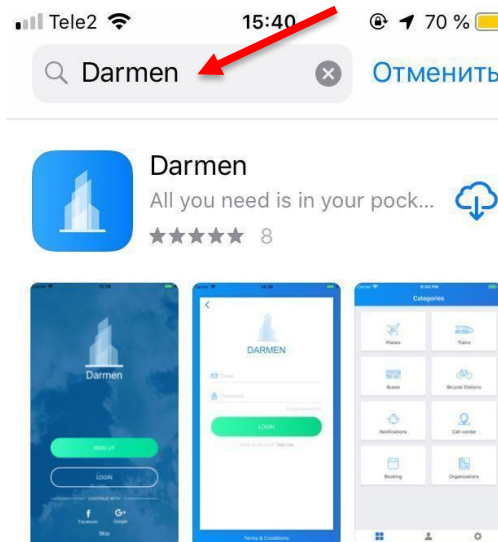

Darmen мобильді қосымшасн орнату жөніндегі нұсқаулық

Қосымшаны орнату үшін Appstore бағдарламасына кіру керек. Одан әрі, іздеу белгішесін нұқып, іздеу жолына **Darmen** теріп, пайда болған тізімнен **Darmen** қосымшасын таңдап, «Орнату» батырмасын басыңыз.

1-сурет. Appstore

2- сурет. Іздеу жолында Darmen табу

3-сурет. Darmen

Бұдан әрі «Ашу» батырмасын басып, мобильді қосымшаға тіркелу қажет. **МАҢЫЗДЫ!** Телефон нөмірін енгізу кезінде ерекше назар аудару керек, өйткені телефон нөмірі қолданушыны қосымшада сәйкестендірудің негізгі факторы болып табылады.